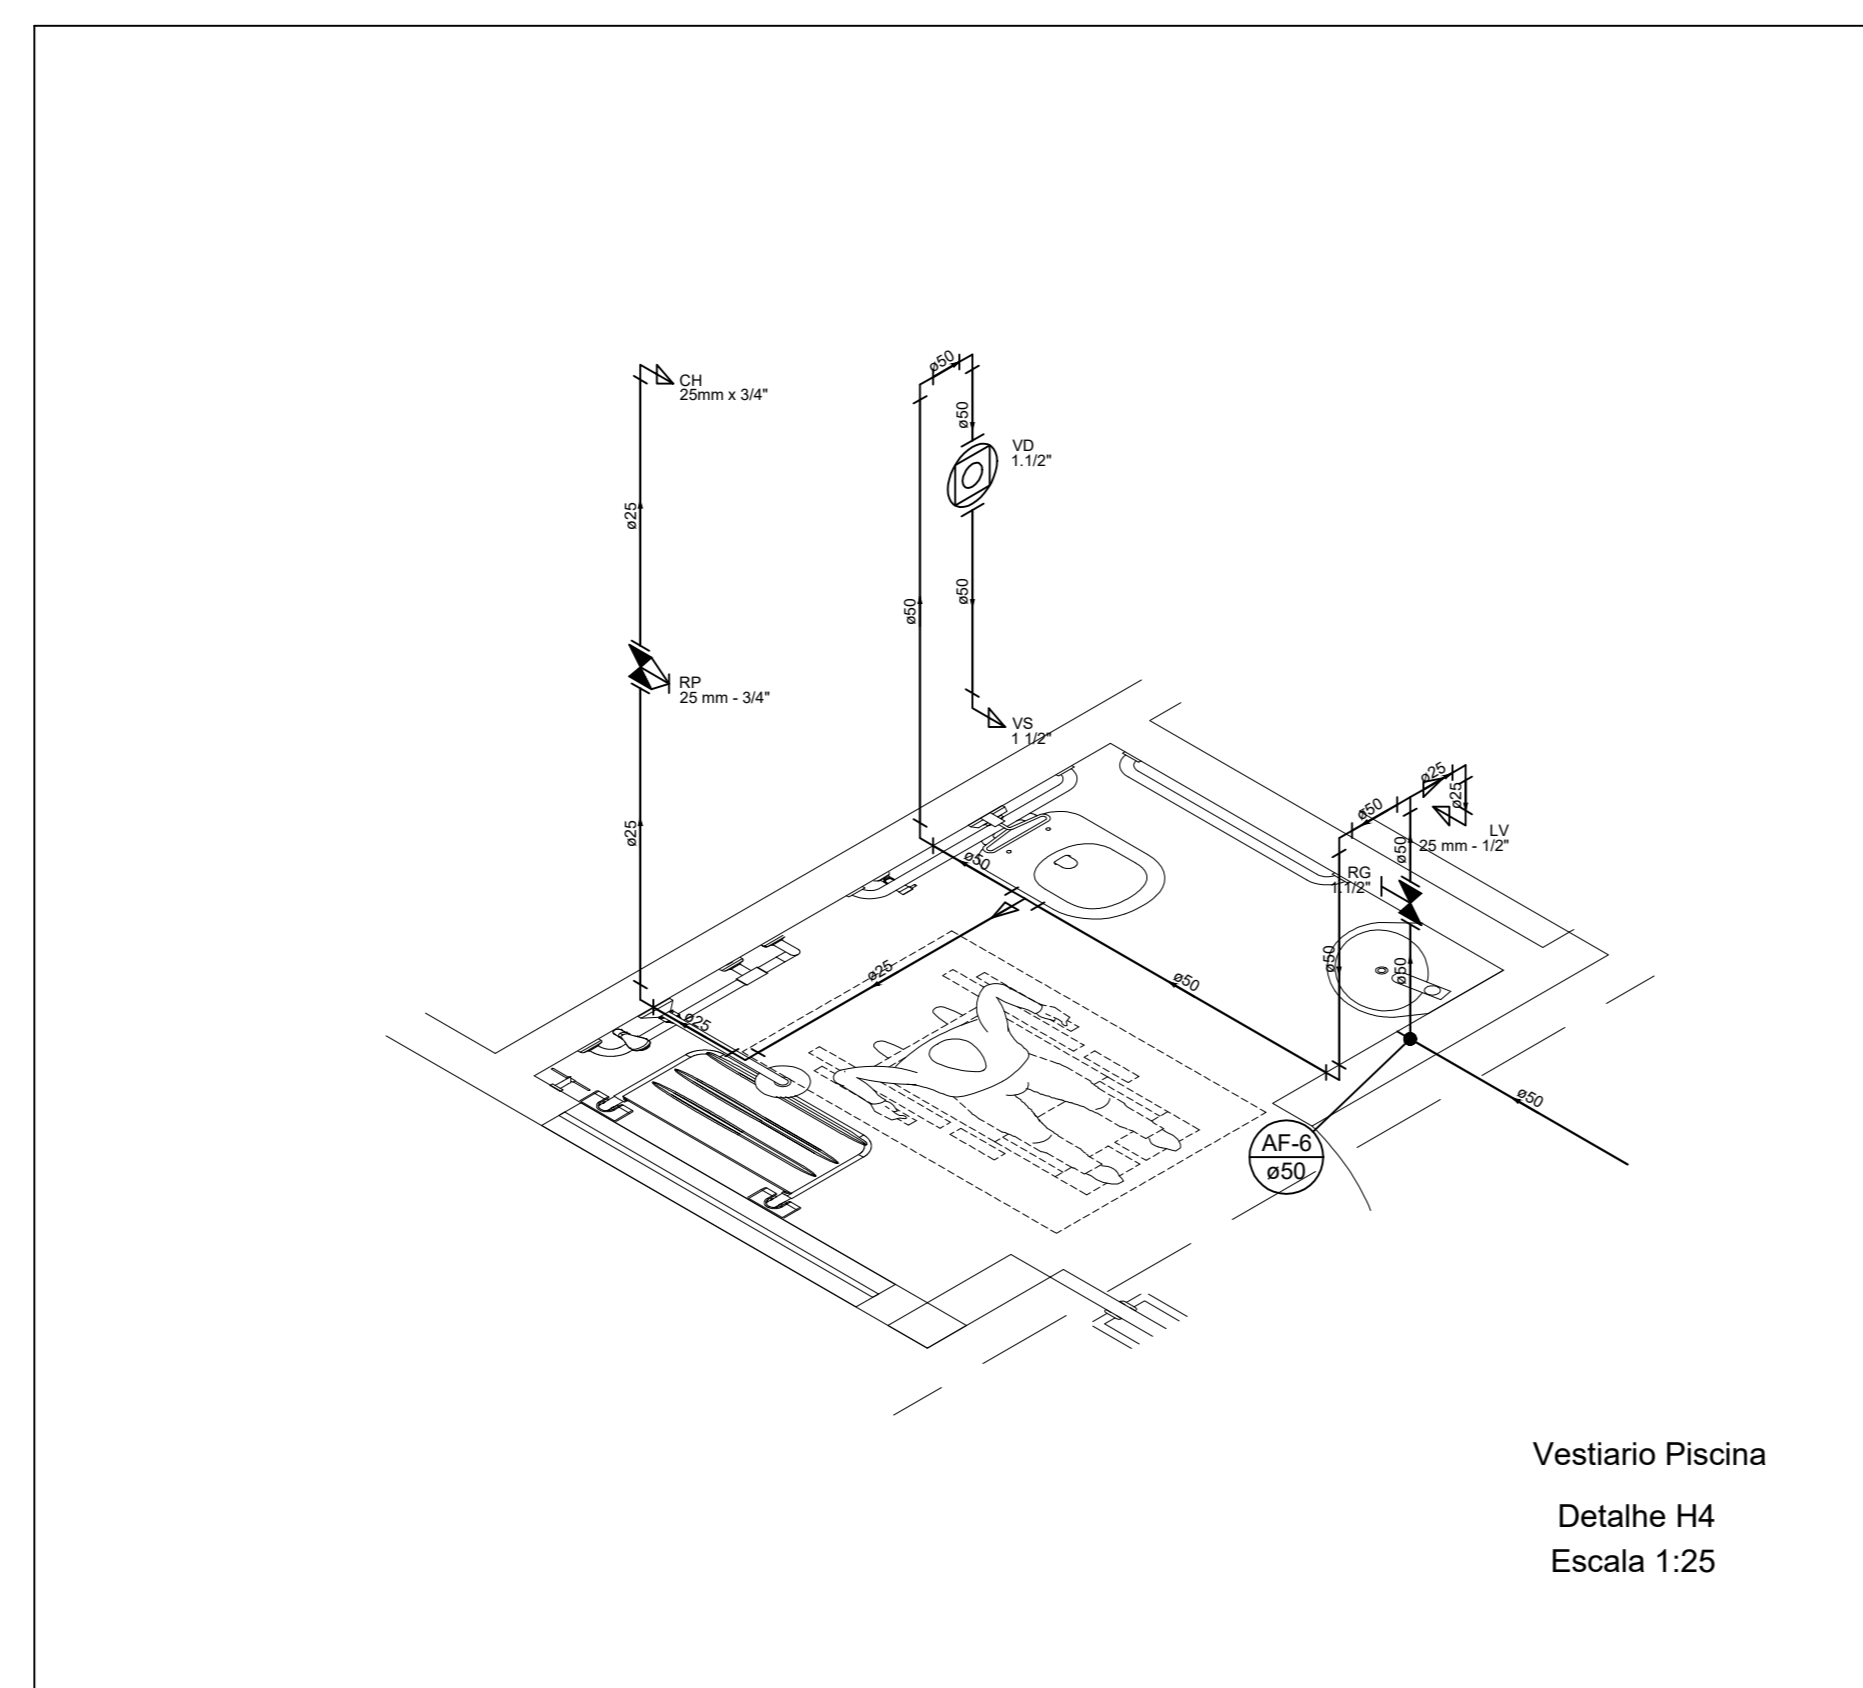

PLANTA BAIXA HIDRÁULICA - Vestiário Piscina

Detalhe H1  
Escala 1:25

Detalhe H3  
Escala 1:25

Detalhe H2  
Escala 1:25

Vestiário Piscina  
Detalhe H4  
Escala 1:25

Vestiário Piscina  
Detalhe H5  
Escala 1:25

Vestiário Piscina  
Detalhe H6  
Escala 1:25

Corte C1  
Escala 1:25

Corte C2  
Escala 1:25

Alimentação dos Banheiros

Aparatos	
Chuveiro	25mm x 3/4"
Torneira de lavatório	25 mm - 1/2"
Vaso Sanitário p/ Válvula de Descarga de 1 1/2"	40mm - 1 1/2"
Metais	
Registro bruto de gaveta industrial	2 1/2"
Registro de gaveta bruto ABNT	2"
Registro de gaveta c/ canopia cromada	1 1/2"
Registro de pressão c/ canopia cromada	3/4"
Válvula de descarga baixa pressão	1 1/2"
PVC Acessórios	
Bolha de ligação p/ vaso sanitário	1 1/2"
Emprego flexível plástico	1/2 - 30cm
Tubo de descarga VDE	38 mm
Tubo de ligação latão cromado c/ canopia p/ vaso Sa	38 mm
PVC misto soldável	
Linha soldável c/ rosca	25 mm - 3/4"
PVC rígido soldável	
Adapt. sól. c/ flange livre p/ cr. d' água	75mm - 2 1/2"
Adapt. sól. curto c/ bolha-rosca p registro	25 mm - 3/4"
50 mm - 1 1/2"	13 pçs
60 mm - 2"	4 pçs
75 mm - 2 1/2"	2 pçs
Bucha de redução sól. curta	50 mm - 50 mm
75 mm - 60 mm	2 pçs
Bucha de redução sól. longa	50 mm - 25 mm
60 mm - 25 mm	5 pçs
Joelho 90° soldável	25 mm
50 mm	11 pçs
60 mm	40 pçs
75 mm	4 pçs
Tubos	25 mm
18 90 soldável	46.5 m
50 mm	3.48 m
60 mm	6.9 m
75 mm	7 pçs
18 90 soldável	50 mm
60 mm	2 pçs
75 mm	1 pç
18 de redução 90 soldável	50 mm - 25 mm
50 mm - 25 mm	1 pç
75 mm - 50 mm	3 pçs
PVC soldável azul c/ bucha latão	
Joelho 90° soldável com bucha de latão	25 mm - 3/4"
Joelho de redução 90° soldável com bucha de latão	25 mm - 1/2"
	5 pçs