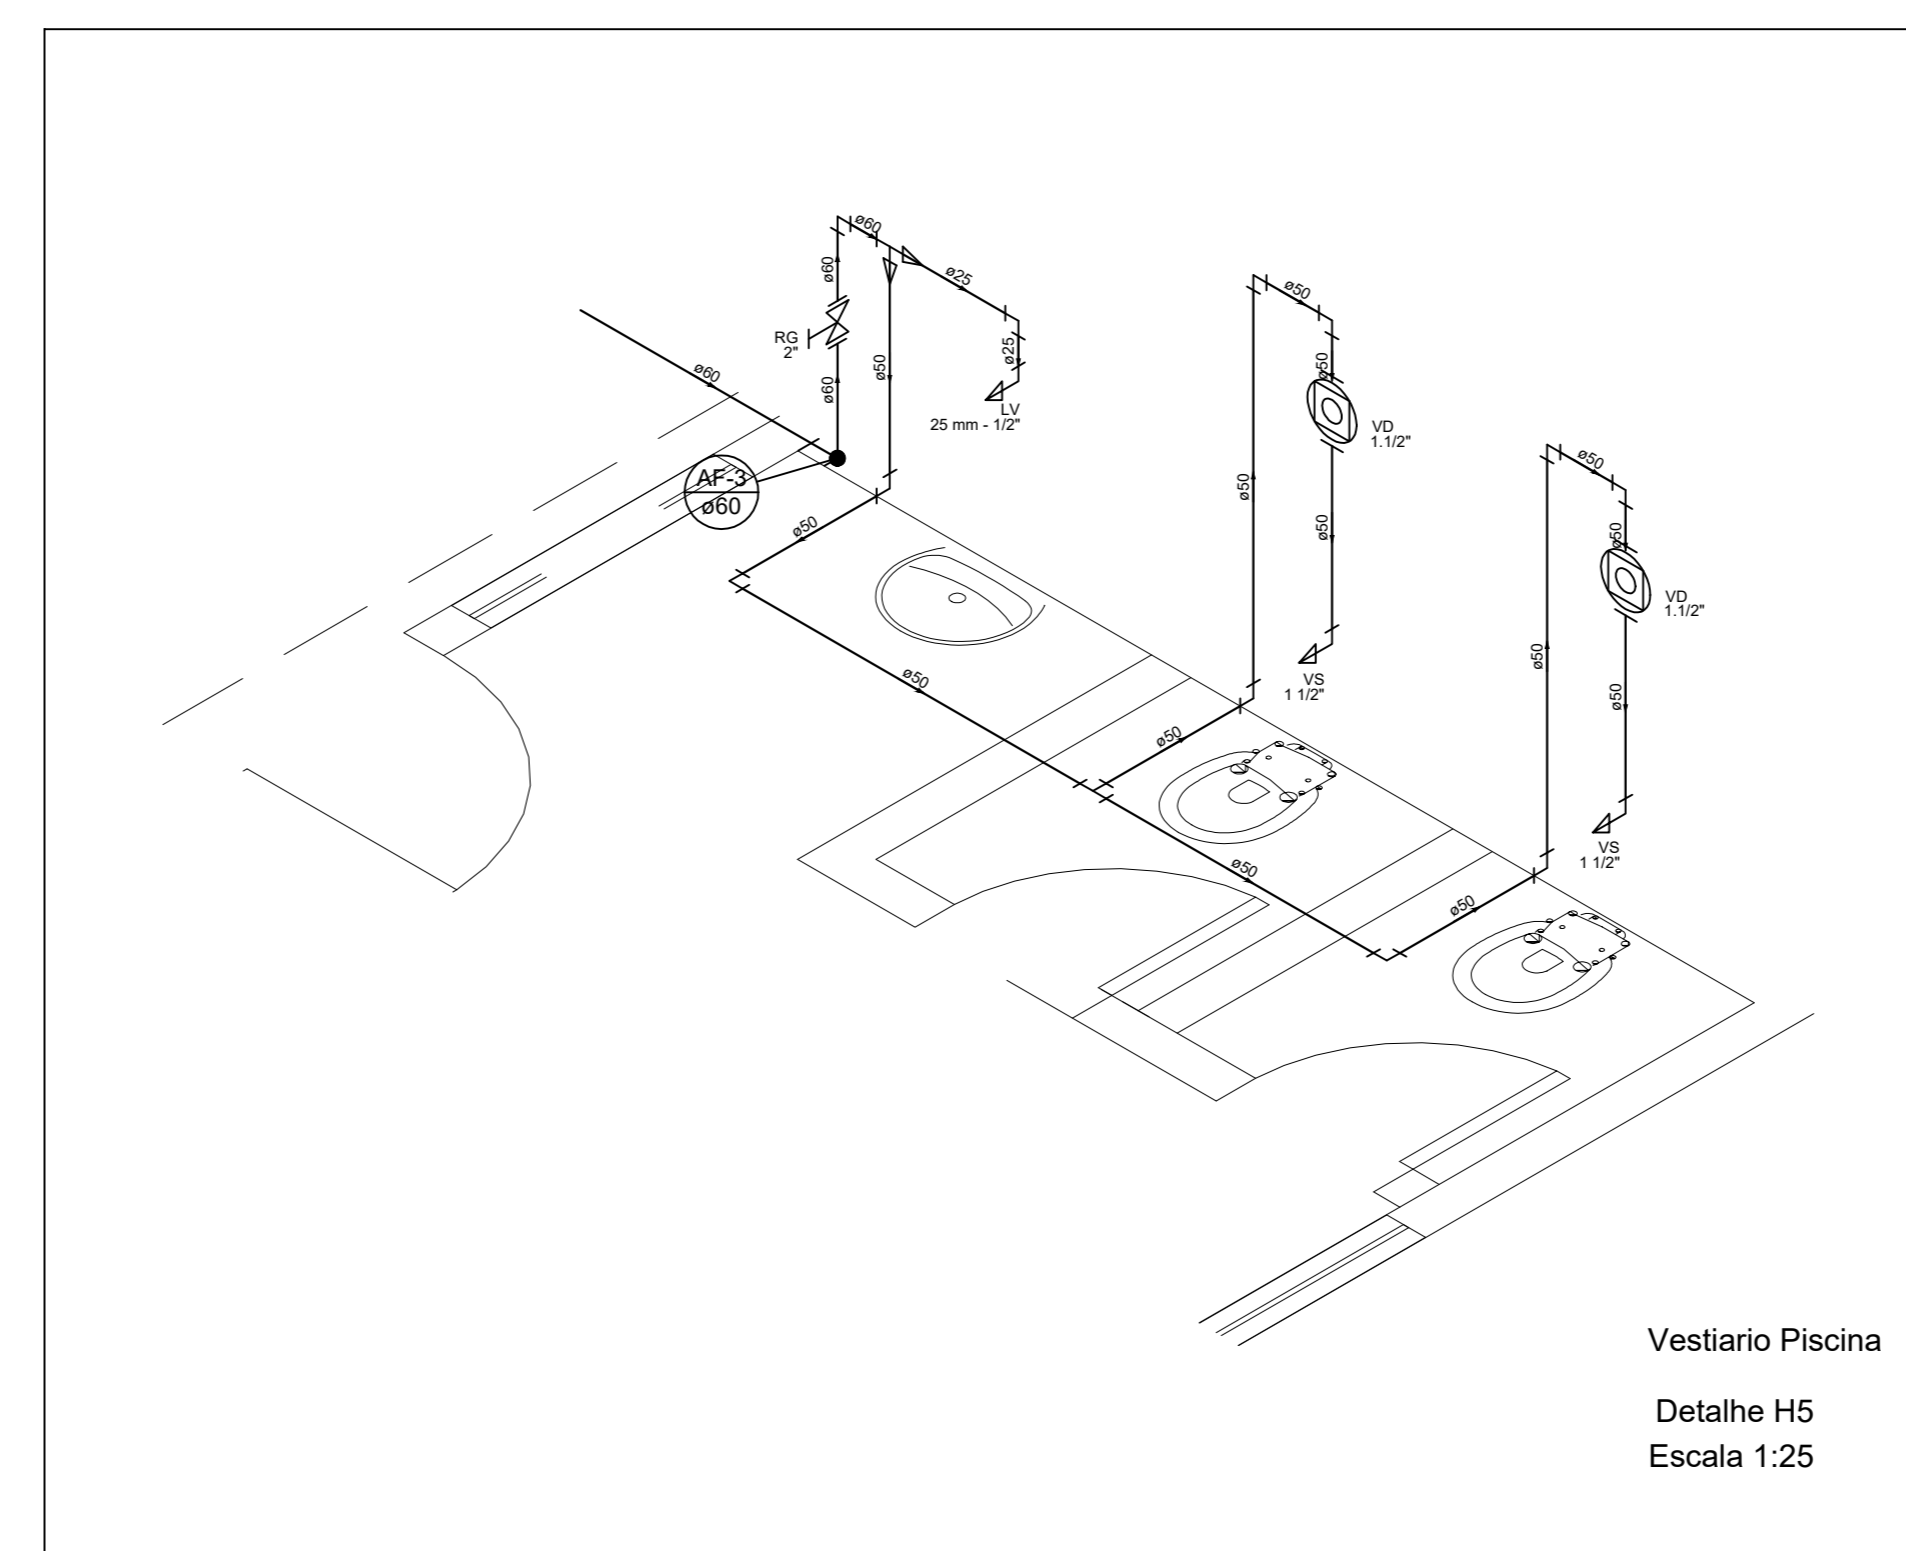

PLANTA BAIXA HIDRÁULICA - Vestiário Piscina

Detalhe H1  
Escala 1:25

Detalhe H3  
Escala 1:25

Detalhe H2  
Escala 1:25

Vestiário Piscina  
Detalhe H4  
Escala 1:25

Vestiário Piscina  
Detalhe H5  
Escala 1:25

Vestiário Piscina  
Detalhe H6  
Escala 1:25

Corte C1  
Escala 1:25

Corte C2  
Escala 1:25

Alimentação dos Banheiros

Aparatos	
Chuveiro	25mm x 3/4"
Torneira de lavatório	25 mm - 1/2"
Vaso Sanitário p/ Válvula de Descarga de 1 1/2"	40mm - 1 1/2"
Metais	
Registro bruto de gaveta industrial	2 1/2"
Registro de gaveta bruto ABNT	2"
Registro de gaveta c/ canopia cromada	1 1/2"
Registro de pressão c/ canopia cromada	3/4"
Válvula de descarga baixa pressão	1 1/2"
PVC Acessórios	
Bolha de ligação p/ vaso sanitário	1 1/2"
Emprego flexível plástico	1/2 - 30cm
Tubo de descarga VDE	38 mm
Tubo de ligação latão cromado c/ canopia p/ vaso Sa	38 mm
PVC misto soldável	
Linha soldável c/ rosca	25 mm - 3/4"
PVC rígido soldável	
Adapt. sól. c/ flange livre p/ cr. d' água	75mm - 2 1/2"
Adapt. sól. curto c/ bolha-rosca p registro	25 mm - 3/4"
50 mm - 1 1/2"	13 pçs
60 mm - 2"	4 pçs
75 mm - 2 1/2"	2 pçs
Bucha de redução sól. curta	50 mm - 50 mm
75 mm - 60 mm	2 pçs
Bucha de redução sól. longa	50 mm - 25 mm
60 mm - 25 mm	5 pçs
Joelho 90° soldável	25 mm
50 mm	11 pçs
60 mm	40 pçs
75 mm	4 pçs
Tubos	25 mm
18 90 soldável	46.5 m
50 mm	3.48 m
60 mm	6.9 m
75 mm	7 pçs
18 90 soldável	50 mm
60 mm	2 pçs
75 mm	1 pç
18 de redução 90 soldável	50 mm - 25 mm
50 mm - 25 mm	1 pç
75 mm - 50 mm	3 pçs
PVC soldável azul c/ bucha latão	
Joelho 90° soldável com bucha de latão	25 mm - 3/4"
Joelho de redução 90° soldável com bucha de latão	25 mm - 1/2"
	5 pçs