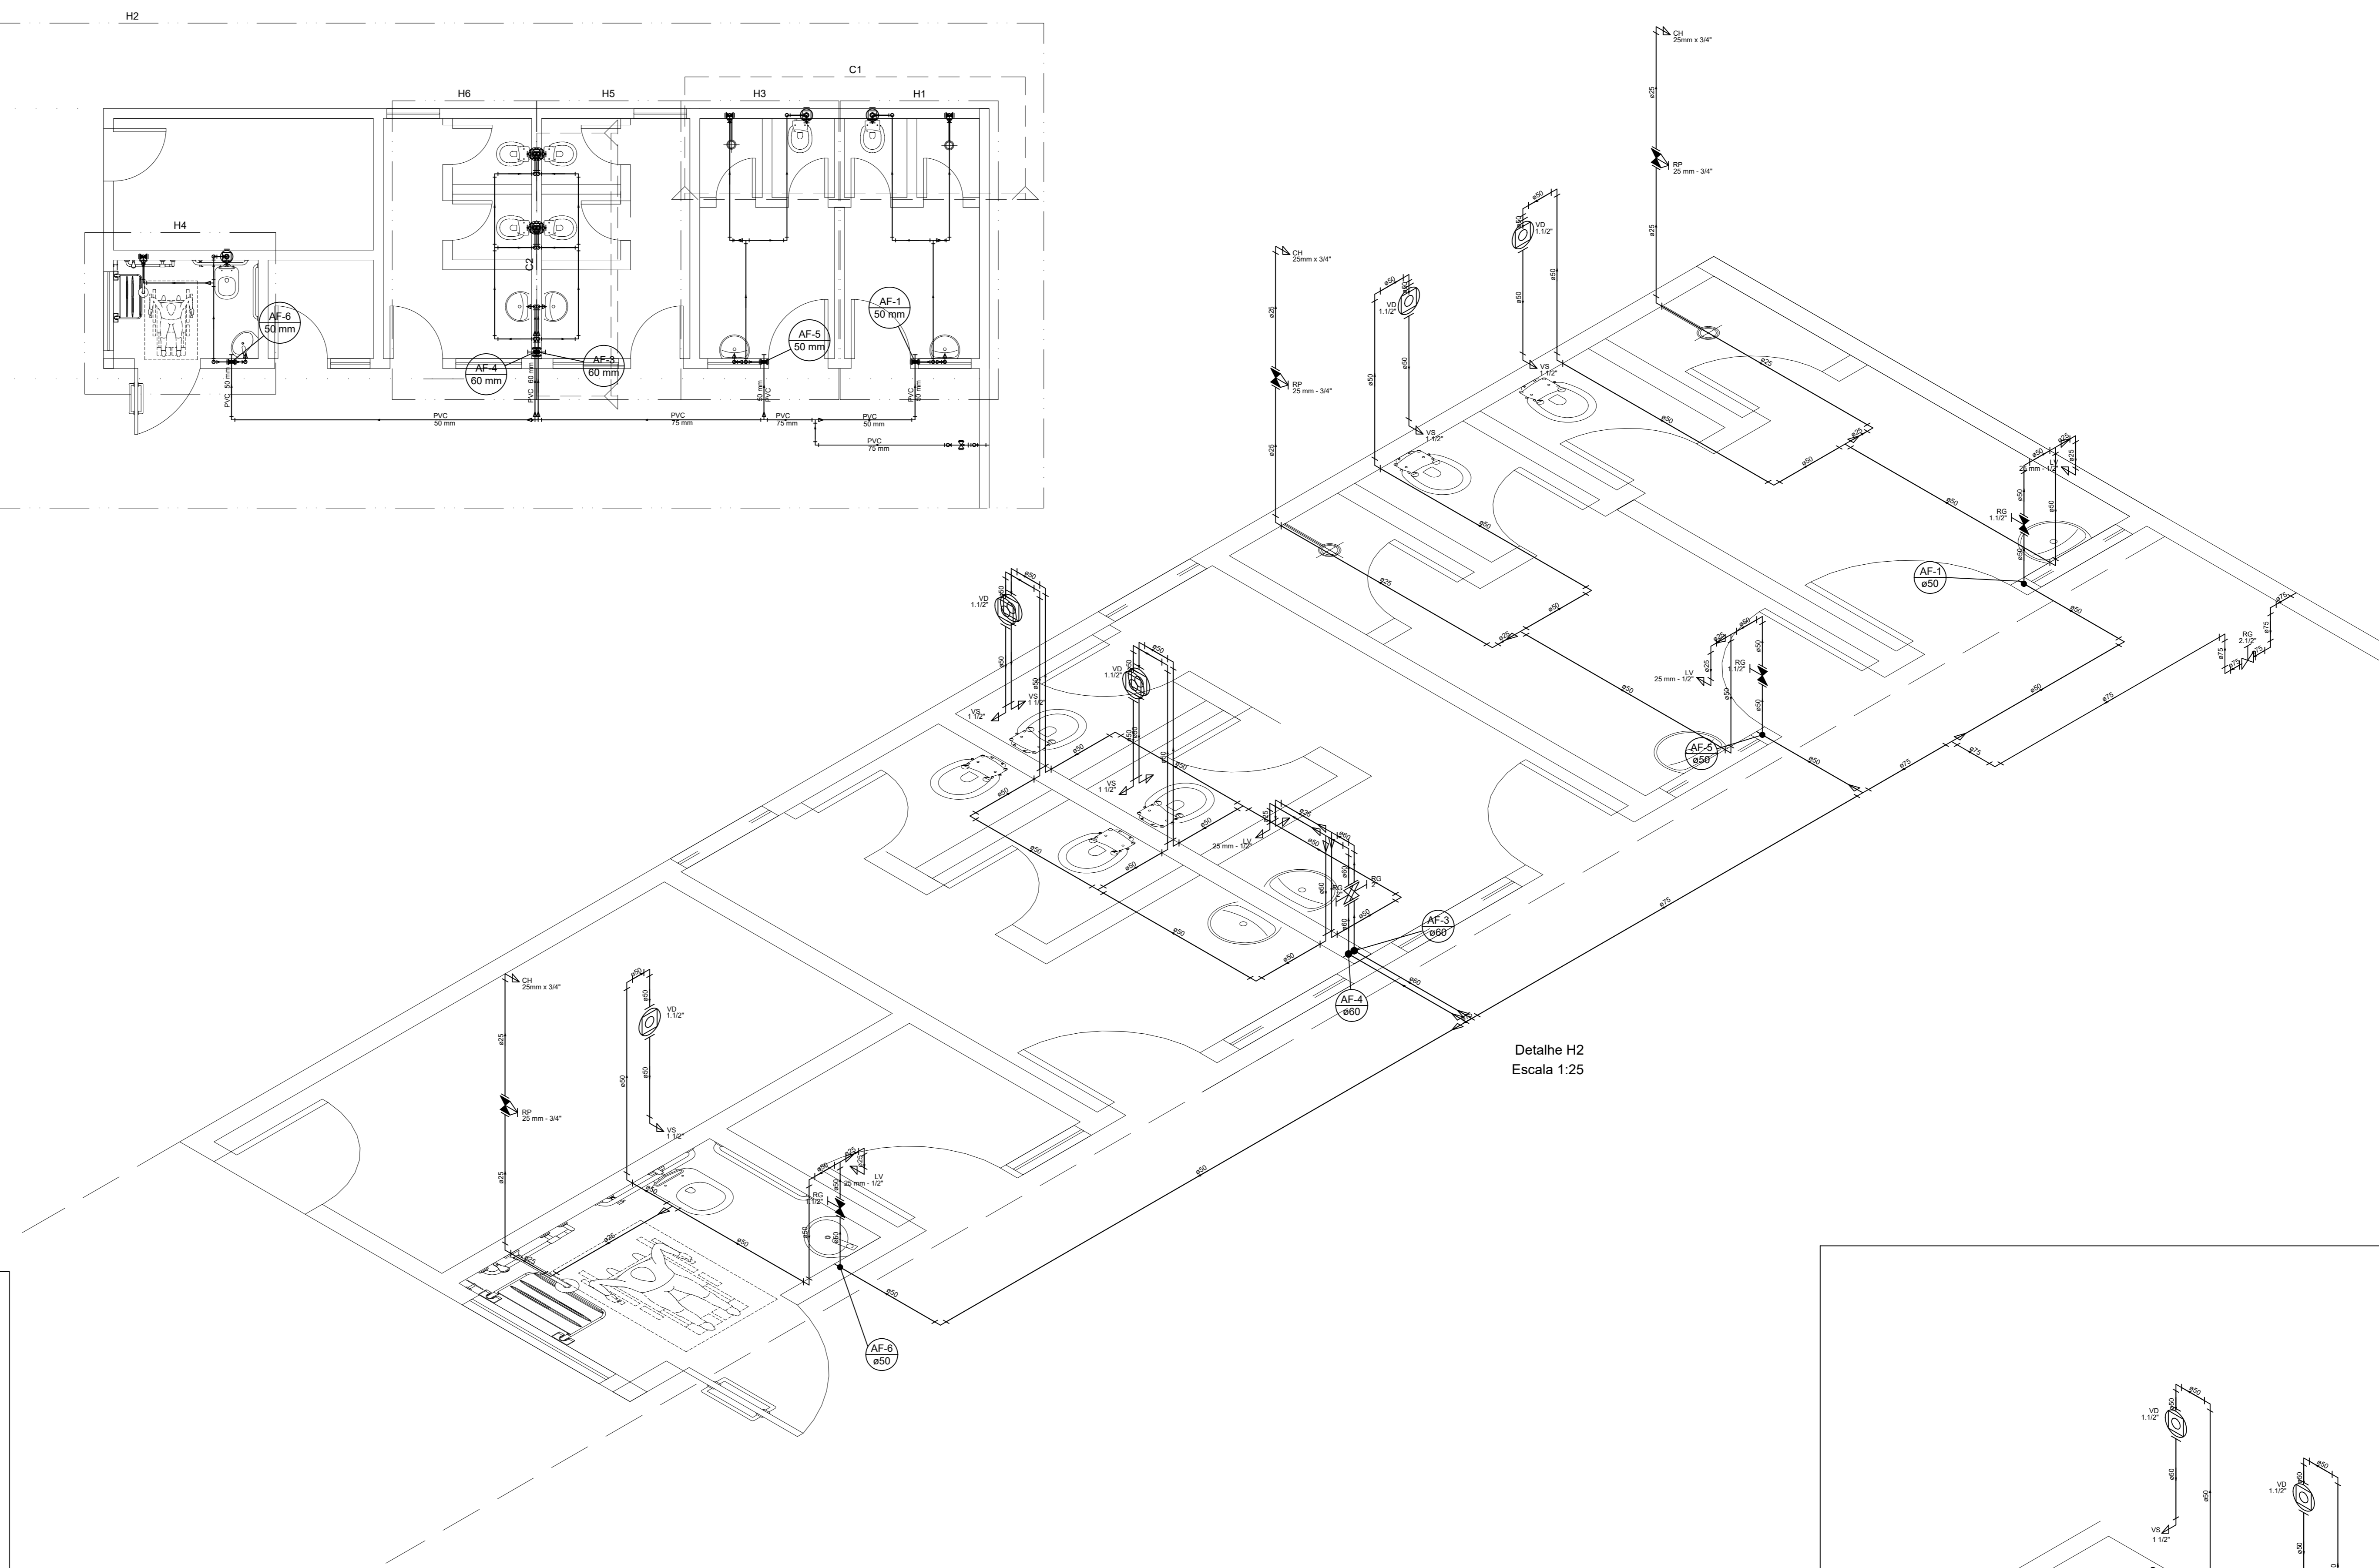

PLANTA BAIXA HIDRÁULICA - Vestiário Piscina

Detalhe H1  
Escala 1:25

Detalhe H3  
Escala 1:25

Detalhe H2  
Escala 1:25

Vestiário Piscina  
Detalhe H4  
Escala 1:25

Vestiário Piscina  
Detalhe H5  
Escala 1:25

Vestiário Piscina  
Detalhe H6  
Escala 1:25

Corte C1  
Escala 1:25

Corte C2  
Escala 1:25

Alimentação dos Banheiros

Aparatos	
Chuveiro	25mm x 3/4"
Torneira de lavatório	25 mm - 1/2"
Vaso Sanitário p/ Válvula de Descarga de 1 1/2"	40mm - 1 1/2"
Metais	
Registro bruto de gaveta industrial	2 1/2"
Registro de gaveta bruto ABNT	2"
Registro de gaveta c/ canopia cromada	1 1/2"
Registro de pressão c/ canopia cromada	3/4"
Válvula de descarga baixa pressão	1 1/2"
PVC Acessórios	
Bolha de ligação p/ vaso sanitário	1 1/2"
Emprego flexível plástico	1/2 - 30cm
Tubo de descarga VDE	38 mm
Tubo de ligação latão cromado c/ canopia p/ vaso Sa	38 mm
PVC misto soldável	
Linha soldável c/ rosca	25 mm - 3/4"
PVC rígido soldável	
Adapt. sól. c/ flange livre p/ cr. d' água	75mm - 2 1/2"
Adapt. sól. curto c/ bolha-rosca p registro	25 mm - 3/4"
50 mm - 1 1/2"	13 pçs
60 mm - 2"	4 pçs
75 mm - 2 1/2"	2 pçs
Bucha de redução sól. curta	50 mm - 50 mm
75 mm - 60 mm	2 pçs
Bucha de redução sól. longa	50 mm - 25 mm
60 mm - 25 mm	5 pçs
Joelho 90° soldável	25 mm
50 mm	11 pçs
60 mm	40 pçs
75 mm	4 pçs
Tubos	25 mm
18 90 soldável	46.5 m
50 mm	3.48 m
60 mm	6.9 m
75 mm	7 pçs
18 90 soldável	50 mm
60 mm	2 pçs
75 mm	1 pç
18 de redução 90 soldável	50 mm - 25 mm
50 mm - 25 mm	1 pç
75 mm - 50 mm	3 pçs
PVC soldável azul c/ bucha latão	
Joelho 90° soldável com bucha de latão	25 mm - 3/4"
Joelho de redução 90° soldável com bucha de latão	25 mm - 1/2"
	5 pçs