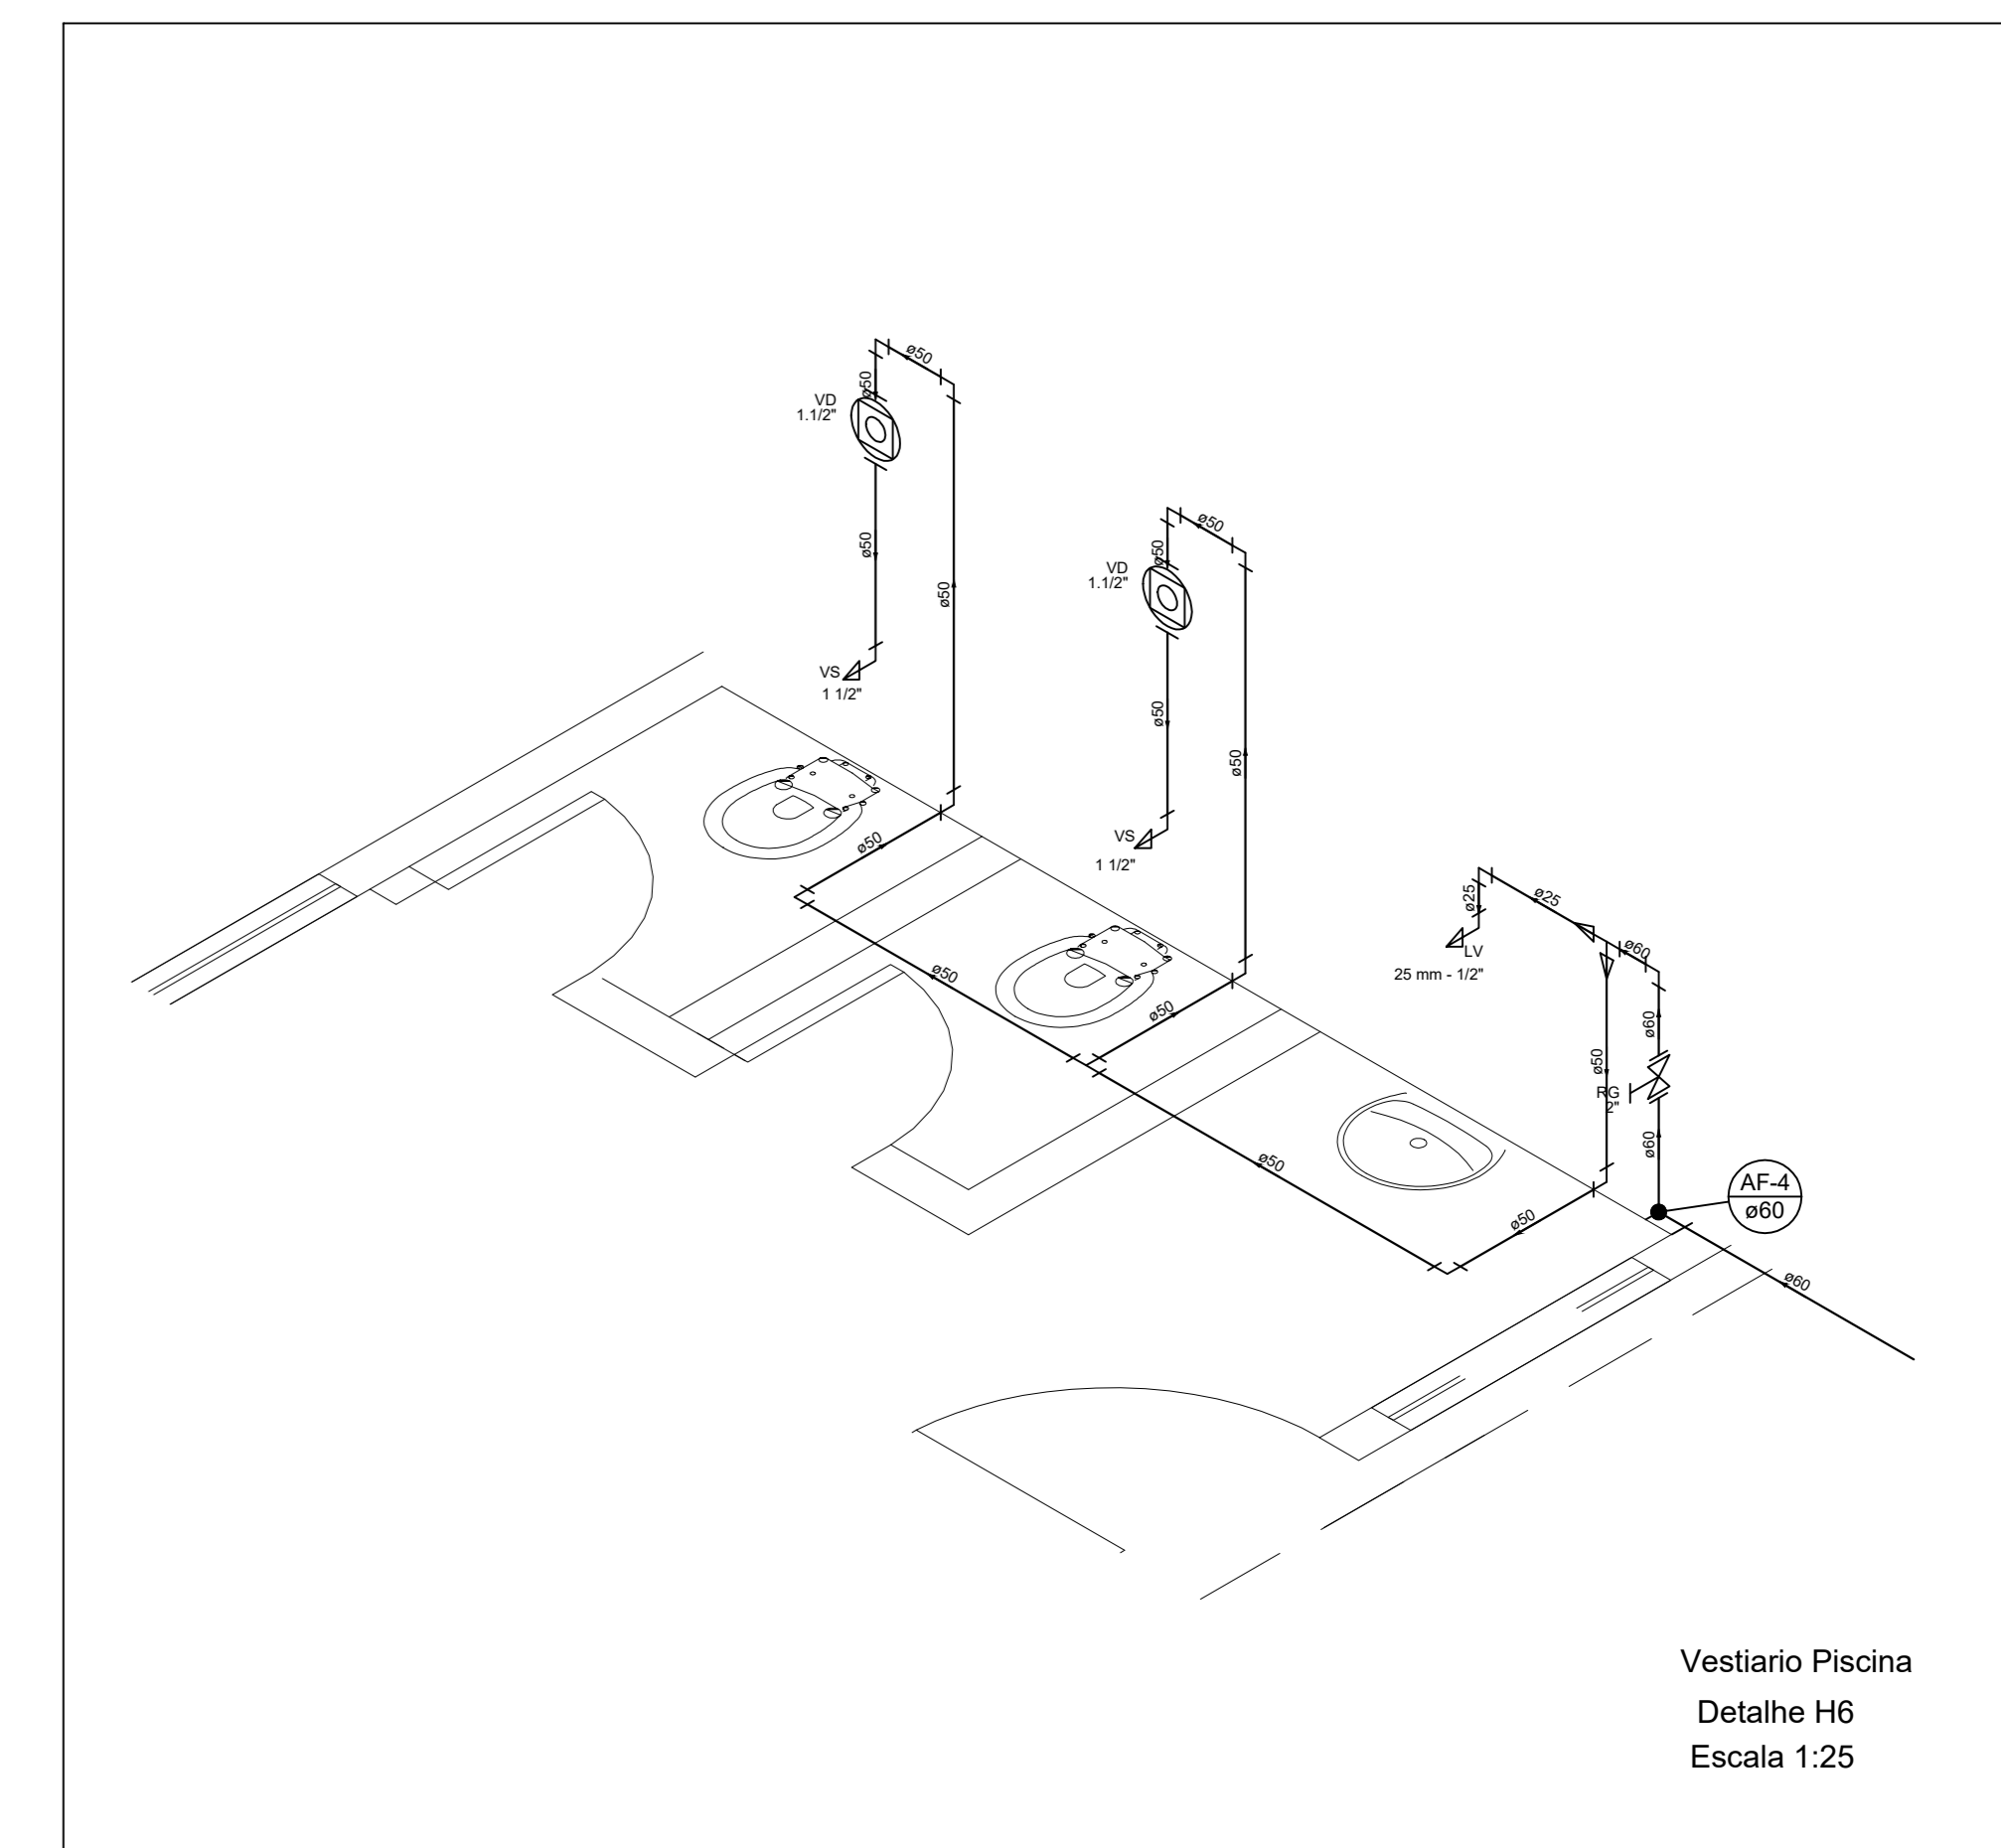

PLANTA BAIXA HIDRÁULICA - Vestiário Piscina

Detalhe H1  
Escala 1:25

Detalhe H3  
Escala 1:25

Detalhe H2  
Escala 1:25

Vestiário Piscina  
Detalhe H4  
Escala 1:25

Vestiário Piscina  
Detalhe H5  
Escala 1:25

Vestiário Piscina  
Detalhe H6  
Escala 1:25

Corte C1  
Escala 1:25

Corte C2  
Escala 1:25

Alimentação dos Banheiros

Aparatos	
Chuveiro	25mm x 3/4"
Torneira de lavatório	25 mm - 1/2"
Vaso Sanitário p/ Válvula de Descarga de 1 1/2"	40mm - 1 1/2"
Metais	
Registro bruto de gaveta industrial	2 1/2"
Registro de gaveta bruto ABNT	2"
Registro de gaveta c/ canopia cromada	1 1/2"
Registro de pressão c/ canopia cromada	3/4"
Válvula de descarga baixa pressão	1 1/2"
PVC Acessórios	
Bolha de ligação p/ vaso sanitário	1 1/2"
Emprego flexível plástico	1/2 - 30cm
Tubo de descarga VDE	38 mm
Tubo de ligação latão cromado c/ canopia p/ vaso Sa	38 mm
PVC misto soldável	
Linha soldável c/ rosca	25 mm - 3/4"
PVC rígido soldável	
Adapt. sól. c/ flange livre p/ cr. d' água	75mm - 2 1/2"
Adapt. sól. curto c/ bolha-rosca p registro	25 mm - 3/4"
50 mm - 1 1/2"	13 pçs
60 mm - 2"	4 pçs
75 mm - 2 1/2"	2 pçs
Bucha de redução sól. curta	50 mm - 50 mm
75 mm - 60 mm	2 pçs
Bucha de redução sól. longa	50 mm - 25 mm
60 mm - 25 mm	5 pçs
Joelho 90° soldável	25 mm
50 mm	11 pçs
60 mm	40 pçs
75 mm	4 pçs
Tubos	25 mm
18 90 soldável	46.5 m
50 mm	3.48 m
60 mm	6.9 m
75 mm	7 pçs
18 90 soldável	50 mm
60 mm	2 pçs
75 mm	1 pç
18 de redução 90 soldável	50 mm - 25 mm
50 mm - 25 mm	1 pç
75 mm - 50 mm	3 pçs
PVC soldável azul c/ bucha latão	
Joelho 90° soldável com bucha de latão	25 mm - 3/4"
Joelho de redução 90° soldável com bucha de latão	25 mm - 1/2"
	5 pçs