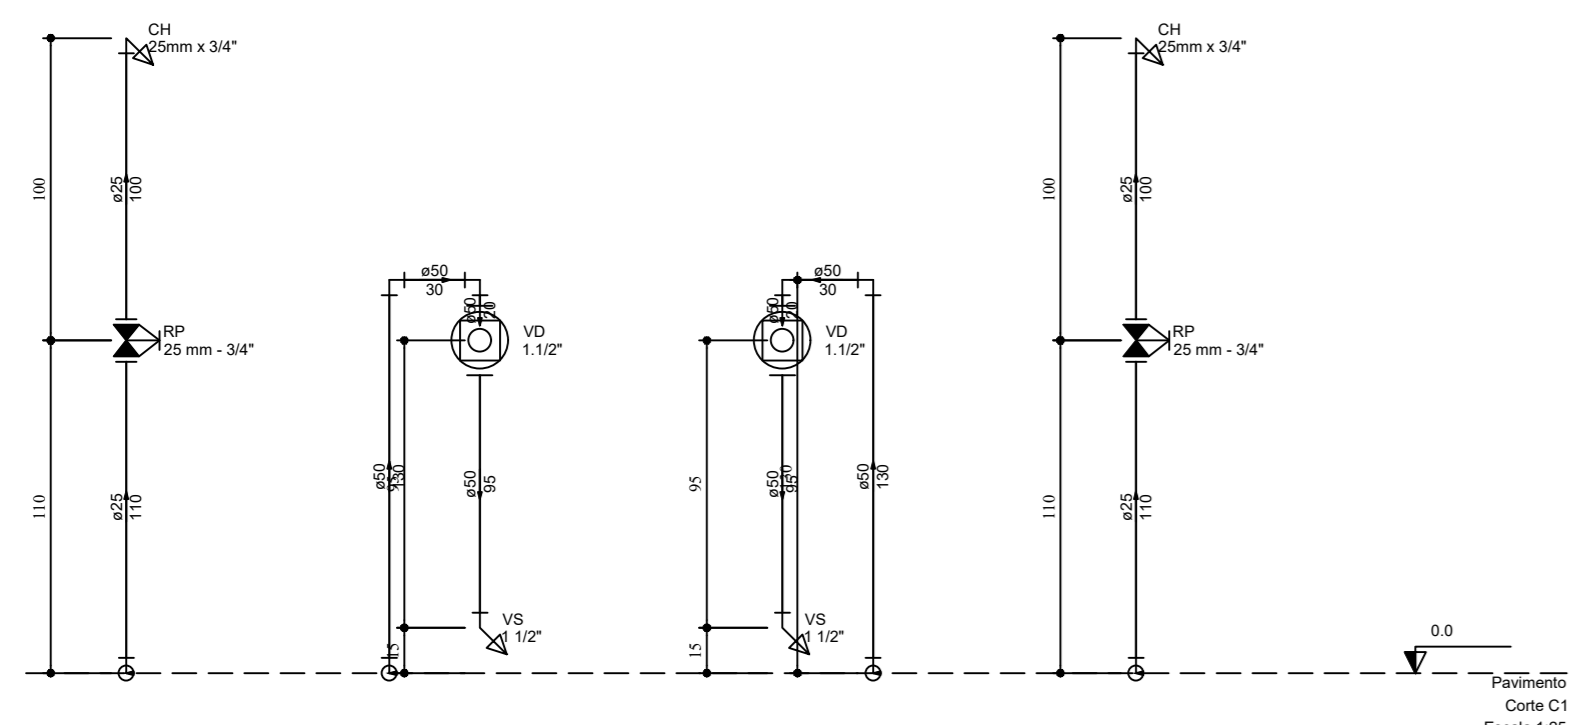

PLANTA BAIXA HIDRÁULICA - Vestiário Piscina

Detalhe H1  
Escala 1:25

Detalhe H3  
Escala 1:25

Detalhe H2  
Escala 1:25

Vestiário Piscina  
Detalhe H4  
Escala 1:25

Vestiário Piscina  
Detalhe H5  
Escala 1:25

Vestiário Piscina  
Detalhe H6  
Escala 1:25

Corte C1  
Escala 1:25

Corte C2  
Escala 1:25

Alimentação dos Banheiros

Aparatos	
Chuveiro	25mm x 3/4"
Torneira de lavatório	25 mm - 1/2"
Vaso Sanitário p/ Válvula de Descarga de 1 1/2"	40mm - 1 1/2"
Metais	
Registro bruto de gaveta industrial	2 1/2"
Registro de gaveta bruto ABNT	2"
Registro de gaveta c/ canopia cromada	1 1/2"
Registro de pressão c/ canopia cromada	3/4"
Válvula de descarga baixa pressão	1 1/2"
PVC Acessórios	
Bolha de ligação p/ vaso sanitário	1 1/2"
Emprego flexível plástico	1/2 - 30cm
Tubo de descarga VDE	38 mm
Tubo de ligação latão cromado c/ canopia p/ vaso Sa	38 mm
PVC misto soldável	
Linha soldável c/ rosca	25 mm - 3/4"
PVC rígido soldável	
Adapt. sól. c/ flange livre p/ cr. d' água	75mm - 2 1/2"
Adapt. sól. curto c/ bolha-rosca p registro	25 mm - 3/4"
50 mm - 1 1/2"	13 pçs
60 mm - 2"	4 pçs
75 mm - 2 1/2"	2 pçs
Bucha de redução sól. curta	50 mm - 50 mm
75 mm - 60 mm	2 pçs
Bucha de redução sól. longa	50 mm - 25 mm
60 mm - 25 mm	5 pçs
Joelho 90° soldável	25 mm
50 mm	11 pçs
60 mm	40 pçs
75 mm	4 pçs
Tubos	25 mm
18 90 soldável	46.5 m
50 mm	3.48 m
60 mm	6.9 m
75 mm	7 pçs
18 90 soldável	50 mm
60 mm	2 pçs
75 mm	1 pç
18 de redução 90 soldável	50 mm - 25 mm
50 mm - 25 mm	1 pç
75 mm - 50 mm	3 pçs
PVC soldável azul c/ bucha latão	
Joelho 90° soldável com bucha de latão	25 mm - 3/4"
Joelho de redução 90° soldável com bucha de latão	25 mm - 1/2"
	5 pçs