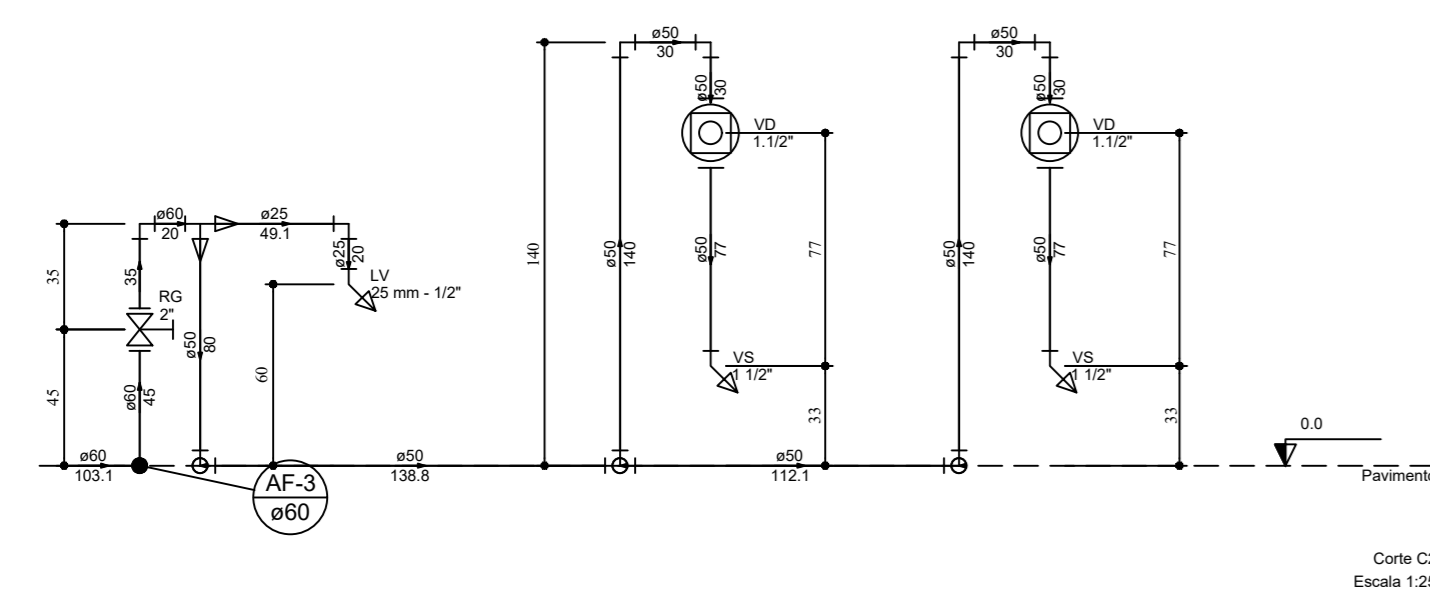

PLANTA BAIXA HIDRÁULICA - Vestiário Piscina

Detalhe H1  
Escala 1:25

Detalhe H3  
Escala 1:25

Detalhe H2  
Escala 1:25

Vestiário Piscina  
Detalhe H4  
Escala 1:25

Vestiário Piscina  
Detalhe H5  
Escala 1:25

Vestiário Piscina  
Detalhe H6  
Escala 1:25

Corte C1  
Escala 1:25

Corte C2  
Escala 1:25

Alimentação dos Banheiros

Aparatos	
Chuveiro	25mm x 3/4"
Torneira de lavatório	25 mm - 1/2"
Vaso Sanitário p/ Válvula de Descarga de 1 1/2"	40mm - 1 1/2"
Metais	
Registro bruto de gaveta industrial	2 1/2"
Registro de gaveta bruto ABNT	2"
Registro de gaveta c/ canopia cromada	1 1/2"
Registro de pressão c/ canopia cromada	3/4"
Válvula de descarga baixa pressão	1 1/2"
PVC Acessórios	
Bolha de ligação p/ vaso sanitário	1 1/2"
Emprego flexível plástico	1/2 - 30cm
Tubo de descarga VDE	38 mm
Tubo de ligação latão cromado c/ canopia p/ vaso Sa	38 mm
PVC misto soldável	
Linha soldável c/ rosca	25 mm - 3/4"
PVC rígido soldável	
Adapt. sól. c/ flange livre p/ cr. d' água	75mm - 2 1/2"
Adapt. sól. curto c/ bolha-rosca p registro	25 mm - 3/4"
50 mm - 1 1/2"	13 pçs
60 mm - 2"	4 pçs
75 mm - 2 1/2"	2 pçs
Bucha de redução sól. curta	50 mm - 50 mm
75 mm - 60 mm	2 pçs
Bucha de redução sól. longa	50 mm - 25 mm
60 mm - 25 mm	5 pçs
Joelho 90° soldável	25 mm
50 mm	11 pçs
60 mm	40 pçs
75 mm	4 pçs
Tubos	25 mm
18 90 soldável	46.5 m
50 mm	3.48 m
60 mm	6.9 m
75 mm	7 pçs
18 90 soldável	50 mm
60 mm	2 pçs
75 mm	1 pç
18 de redução 90 soldável	50 mm - 25 mm
50 mm - 25 mm	1 pç
75 mm - 50 mm	3 pçs
PVC soldável azul c/ bucha latão	
Joelho 90° soldável com bucha de latão	25 mm - 3/4"
Joelho de redução 90° soldável com bucha de latão	25 mm - 1/2"
	5 pçs