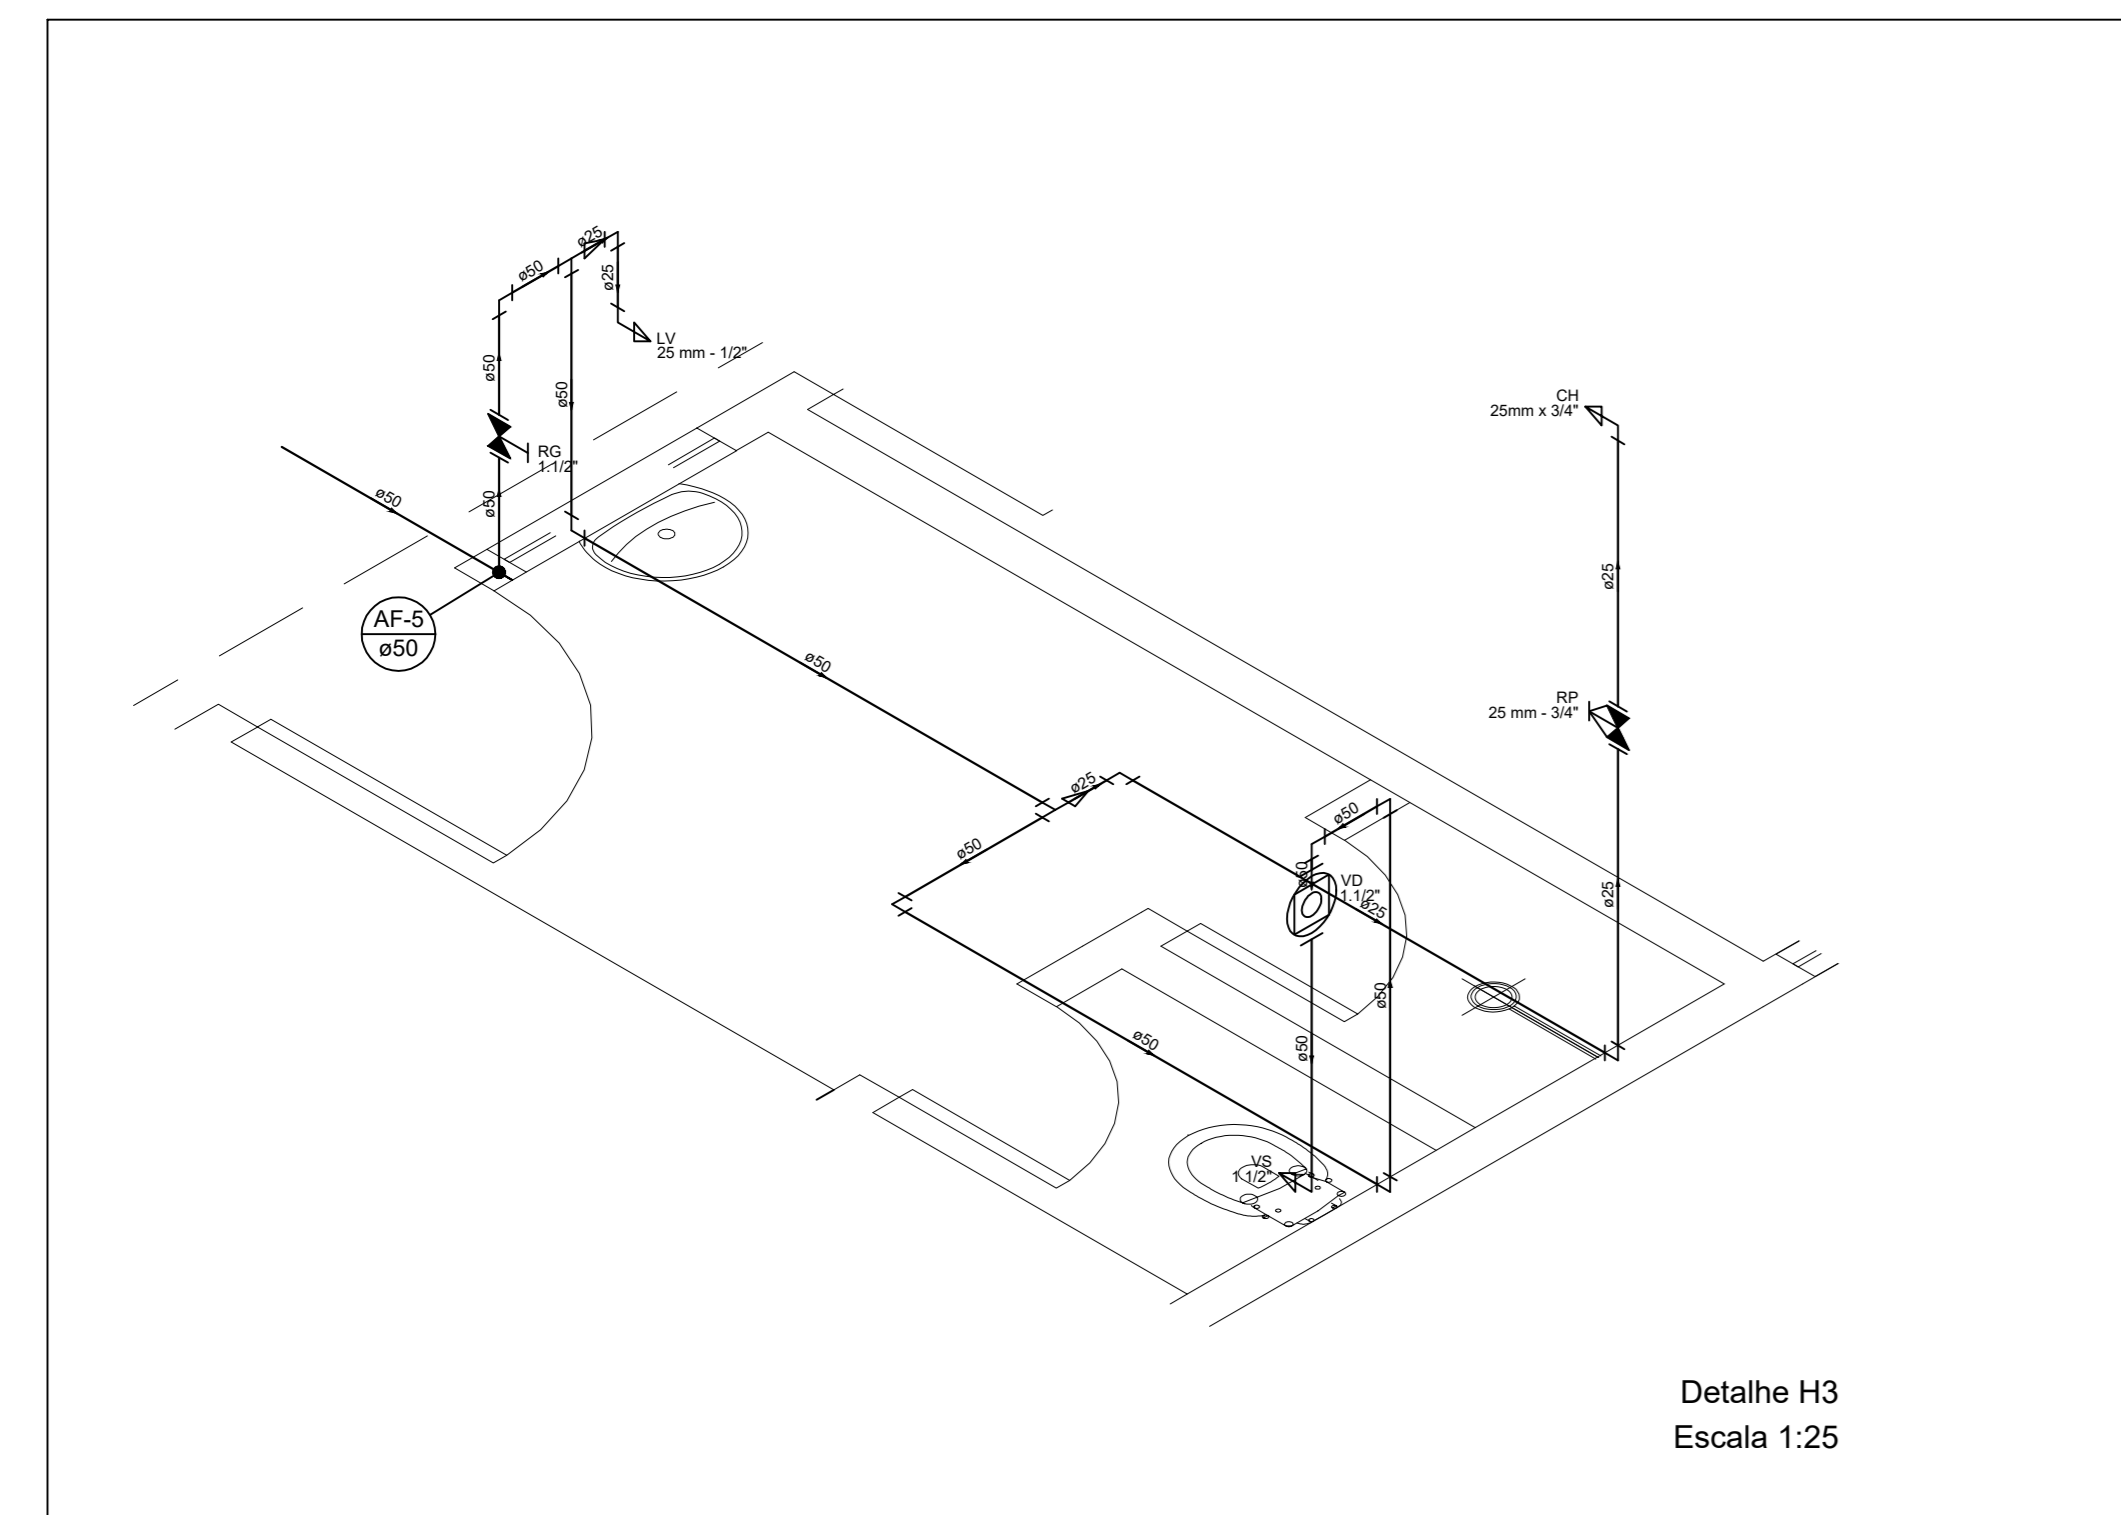

PLANTA BAIXA HIDRÁULICA - Vestiário Piscina

Detalhe H1  
Escala 1:25

Detalhe H3  
Escala 1:25

Detalhe H2  
Escala 1:25

Vestiário Piscina  
Detalhe H4  
Escala 1:25

Vestiário Piscina  
Detalhe H5  
Escala 1:25

Vestiário Piscina  
Detalhe H6  
Escala 1:25

Corte C1  
Escala 1:25

Corte C2  
Escala 1:25

Alimentação dos Banheiros

Aparatos	
Chuveiro	25mm x 3/4"
Torneira de lavatório	25 mm - 1/2"
Vaso Sanitário p/ Válvula de Descarga de 1 1/2"	40mm - 1 1/2"
Metais	
Registro bruto de gaveta industrial	2 1/2"
Registro de gaveta bruto ABNT	2"
Registro de gaveta c/ canopia cromada	1 1/2"
Registro de pressão c/ canopia cromada	3/4"
Válvula de descarga baixa pressão	1 1/2"
PVC Acessórios	
Bolha de ligação p/ vaso sanitário	1 1/2"
Emprego flexível plástico	1/2 - 30cm
Tubo de descarga VDE	38 mm
Tubo de ligação latão cromado c/ canopia p/ vaso Sa	38 mm
PVC misto soldável	
Linha soldável c/ rosca	25 mm - 3/4"
PVC rígido soldável	
Adapt. sól. c/ flange livre p/ cr. d' água	75mm - 2 1/2"
Adapt. sól. curto c/ bolha-rosca p registro	25 mm - 3/4"
50 mm - 1 1/2"	13 pçs
60 mm - 2"	4 pçs
75 mm - 2 1/2"	2 pçs
Bucha de redução sól. curta	50 mm - 50 mm
75 mm - 60 mm	2 pçs
Bucha de redução sól. longa	50 mm - 25 mm
60 mm - 25 mm	5 pçs
Joelho 90° soldável	25 mm
50 mm	11 pçs
60 mm	40 pçs
75 mm	4 pçs
Tubos	25 mm
18 90 soldável	46.5 m
50 mm	3.48 m
60 mm	6.9 m
75 mm	7 pçs
18 90 soldável	50 mm
60 mm	2 pçs
75 mm	1 pç
18 de redução 90 soldável	50 mm - 25 mm
50 mm - 25 mm	1 pç
75 mm - 50 mm	3 pçs
PVC soldável azul c/ bucha latão	
Joelho 90° soldável com bucha de latão	25 mm - 3/4"
Joelho de redução 90° soldável com bucha de latão	25 mm - 1/2"
	5 pçs