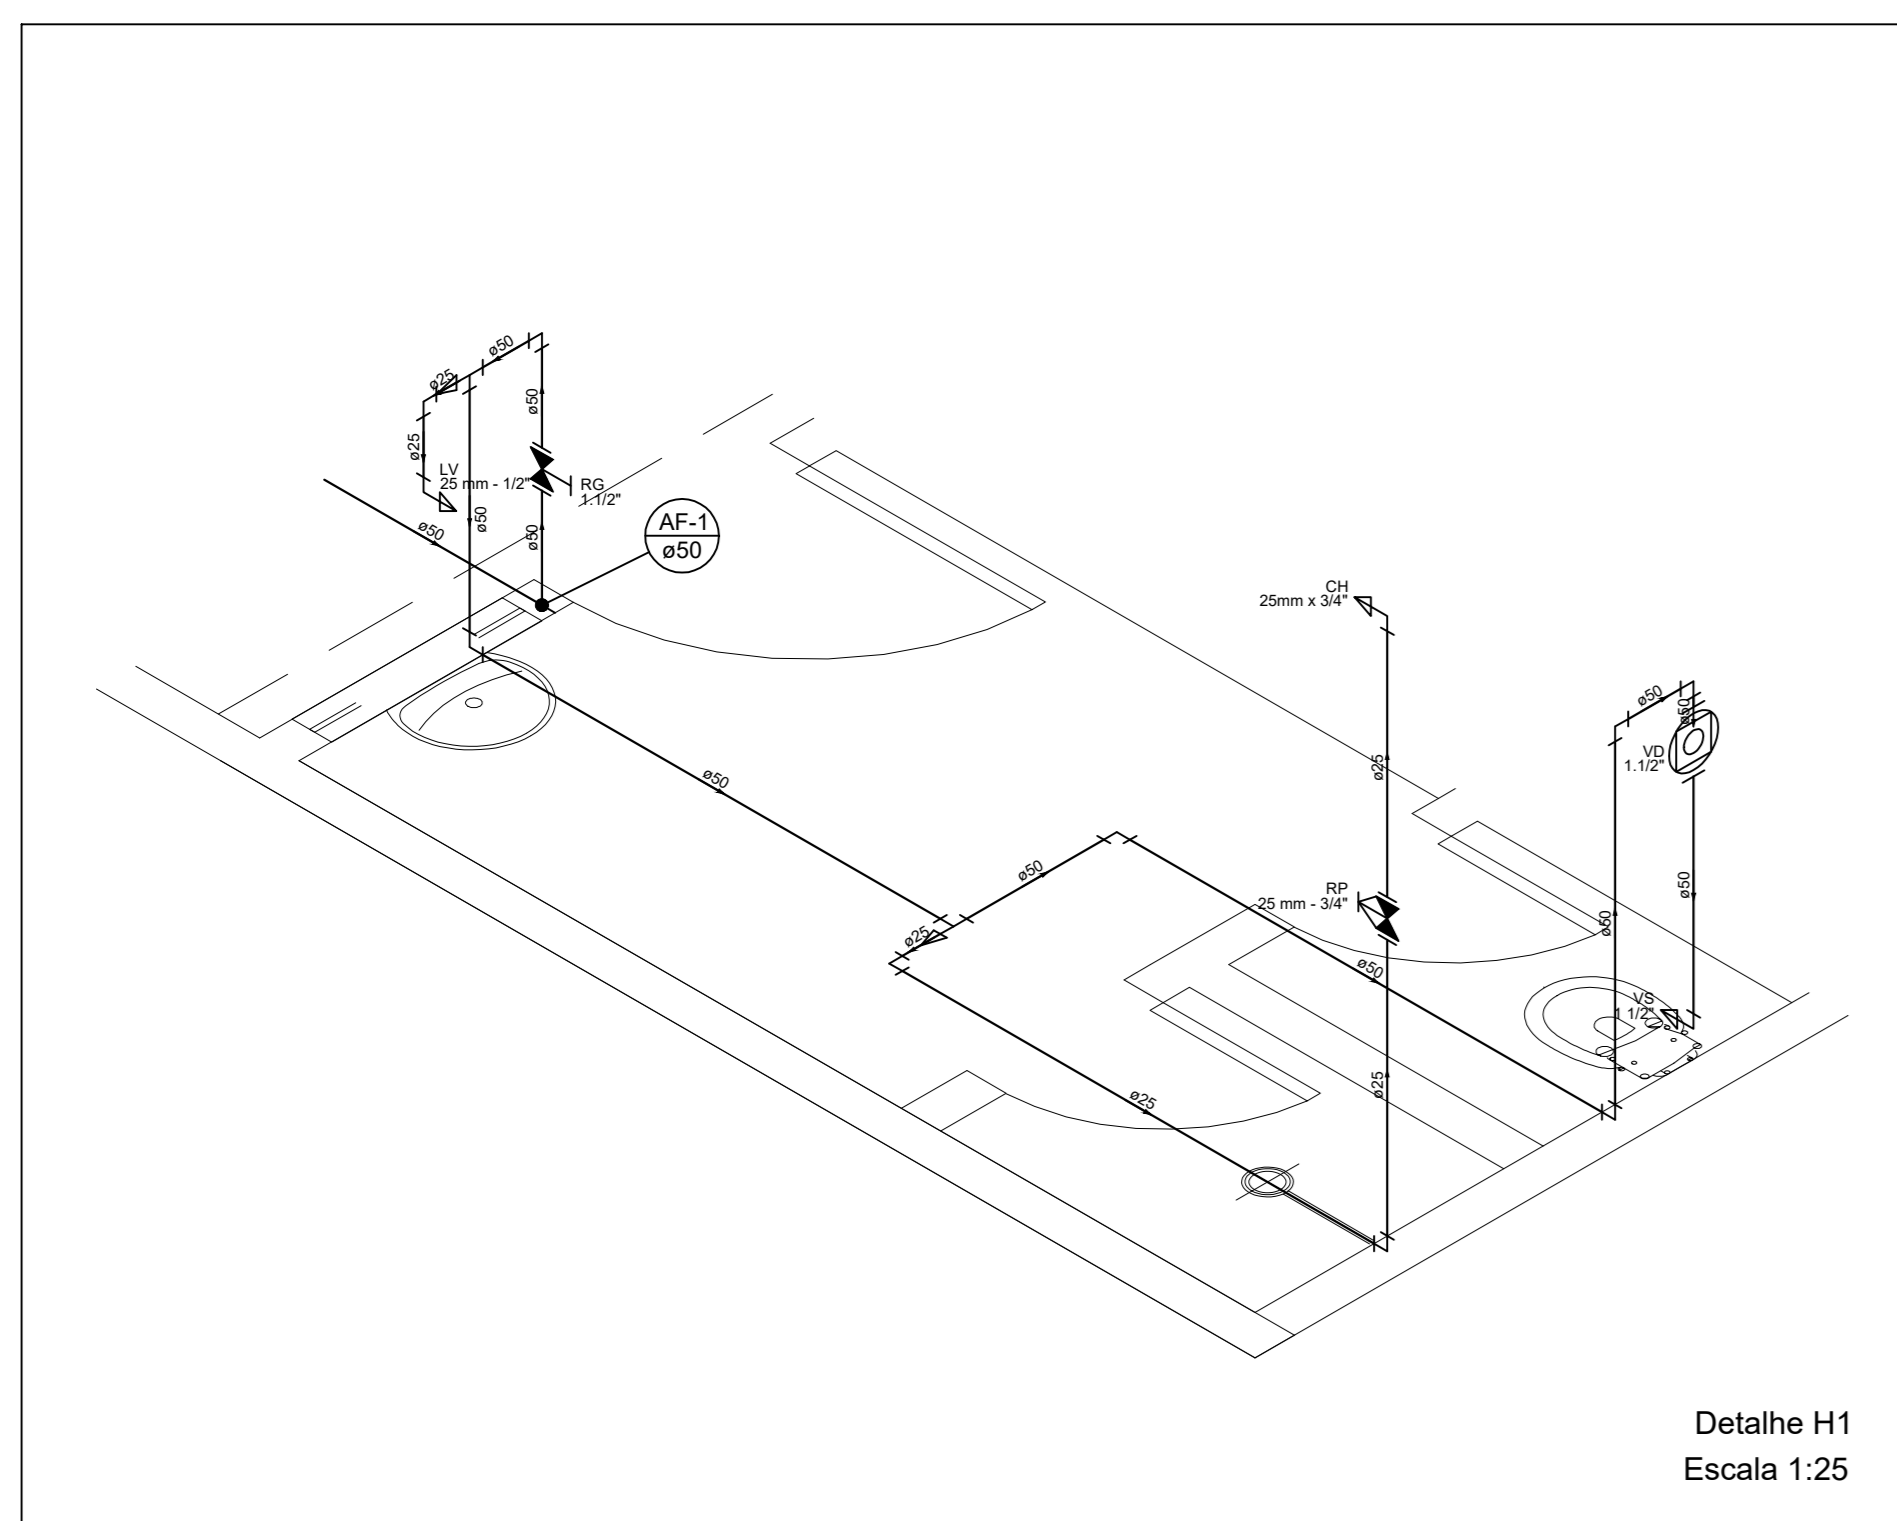

PLANTA BAIXA HIDRÁULICA - Vestiário Piscina

Detalhe H1  
Escala 1:25

Detalhe H3  
Escala 1:25

Detalhe H2  
Escala 1:25

Vestiário Piscina  
Detalhe H4  
Escala 1:25

Vestiário Piscina  
Detalhe H5  
Escala 1:25

Vestiário Piscina  
Detalhe H6  
Escala 1:25

Corte C1  
Escala 1:25

Corte C2  
Escala 1:25

Alimentação dos Banheiros

Aparatos	
Chuveiro	25mm x 3/4"
Torneira de lavatório	25 mm - 1/2"
Vaso Sanitário p/ Válvula de Descarga de 1 1/2"	40mm - 1 1/2"
Metais	
Registro bruto de gaveta industrial	2 1/2"
Registro de gaveta bruto ABNT	2"
Registro de gaveta c/ canopia cromada	1 1/2"
Registro de pressão c/ canopia cromada	3/4"
Válvula de descarga baixa pressão	1 1/2"
PVC Acessórios	
Bolha de ligação p/ vaso sanitário	1 1/2"
Emprego flexível plástico	1/2 - 30cm
Tubo de descarga VDE	38 mm
Tubo de ligação latão cromado c/ canopia p/ vaso Sa	38 mm
PVC misto soldável	
Linha soldável c/ rosca	25 mm - 3/4"
PVC rígido soldável	
Adapt. sól. c/ flange livre p/ cr. d' água	75mm - 2 1/2"
Adapt. sól. curto c/ bolha-rosca p registro	25 mm - 3/4"
50 mm - 1 1/2"	13 pçs
60 mm - 2"	4 pçs
75 mm - 2 1/2"	2 pçs
Bucha de redução sól. curta	50 mm - 50 mm
75 mm - 60 mm	2 pçs
Bucha de redução sól. longa	50 mm - 25 mm
60 mm - 25 mm	5 pçs
Joelho 90° soldável	25 mm
50 mm	11 pçs
60 mm	40 pçs
75 mm	4 pçs
Tubos	25 mm
18 90 soldável	46.5 m
50 mm	3.48 m
60 mm	6.9 m
75 mm	7 pçs
18 90 soldável	50 mm
60 mm	2 pçs
75 mm	1 pç
18 de redução 90 soldável	50 mm - 25 mm
50 mm - 25 mm	1 pç
75 mm - 50 mm	3 pçs
PVC soldável azul c/ bucha latão	
Joelho 90° soldável com bucha de latão	25 mm - 3/4"
Joelho de redução 90° soldável com bucha de latão	25 mm - 1/2"
	5 pçs