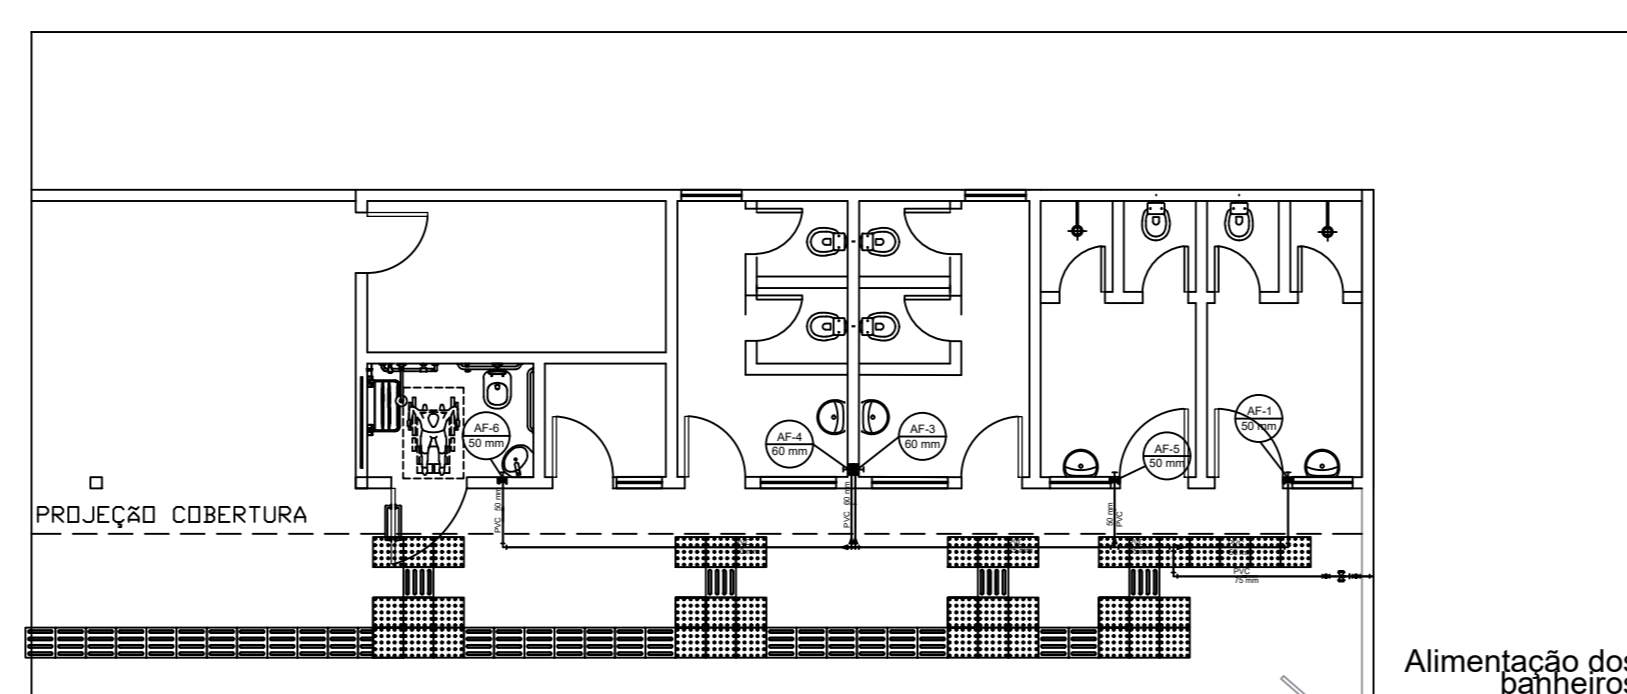

PLANTA BAIXA HIDRÁULICA - Vestiário Piscina

Detalhe H1  
Escala 1:25

Detalhe H3  
Escala 1:25

Detalhe H2  
Escala 1:25

Vestiário Piscina  
Detalhe H4  
Escala 1:25

Vestiário Piscina  
Detalhe H5  
Escala 1:25

Vestiário Piscina  
Detalhe H6  
Escala 1:25

Corte C1  
Escala 1:25

Corte C2  
Escala 1:25

Alimentação dos Banheiros

Aparatos	
Chuveiro	25mm x 3/4"
Torneira de lavatório	25 mm - 1/2"
Vaso Sanitário p/ Válvula de Descarga de 1 1/2"	40mm - 1 1/2"
Metais	
Registro bruto de gaveta industrial	2 1/2"
Registro de gaveta bruto ABNT	2"
Registro de gaveta c/ canopia cromada	1 1/2"
Registro de pressão c/ canopia cromada	3/4"
Válvula de descarga baixa pressão	1 1/2"
PVC Acessórios	
Bolha de ligação p/ vaso sanitário	1 1/2"
Emprego flexível plástico	1/2 - 30cm
Tubo de descarga VDE	38 mm
Tubo de ligação latão cromado c/ canopia p/ vaso Sa	38 mm
PVC misto soldável	
Linha soldável c/ rosca	25 mm - 3/4"
PVC rígido soldável	
Adapt. sól. c/ flange livre p/ cr. d' água	75mm - 2 1/2"
Adapt. sól. curto c/ bolha-rosca p registro	25 mm - 3/4"
50 mm - 1 1/2"	13 pçs
60 mm - 2"	4 pçs
75 mm - 2 1/2"	2 pçs
Bucha de redução sól. curta	50 mm - 50 mm
75 mm - 60 mm	2 pçs
Bucha de redução sól. longa	50 mm - 25 mm
60 mm - 25 mm	5 pçs
Joelho 90° soldável	25 mm
50 mm	11 pçs
60 mm	40 pçs
75 mm	4 pçs
Tubos	25 mm
18 90 soldável	46.5 m
50 mm	3.48 m
60 mm	6.9 m
75 mm	7 pçs
18 90 soldável	50 mm
60 mm	2 pçs
75 mm	1 pç
18 de redução 90 soldável	50 mm - 25 mm
50 mm - 25 mm	1 pç
75 mm - 50 mm	3 pçs
PVC soldável azul c/ bucha latão	
Joelho 90° soldável com bucha de latão	25 mm - 3/4"
Joelho de redução 90° soldável com bucha de latão	25 mm - 1/2"
	5 pçs